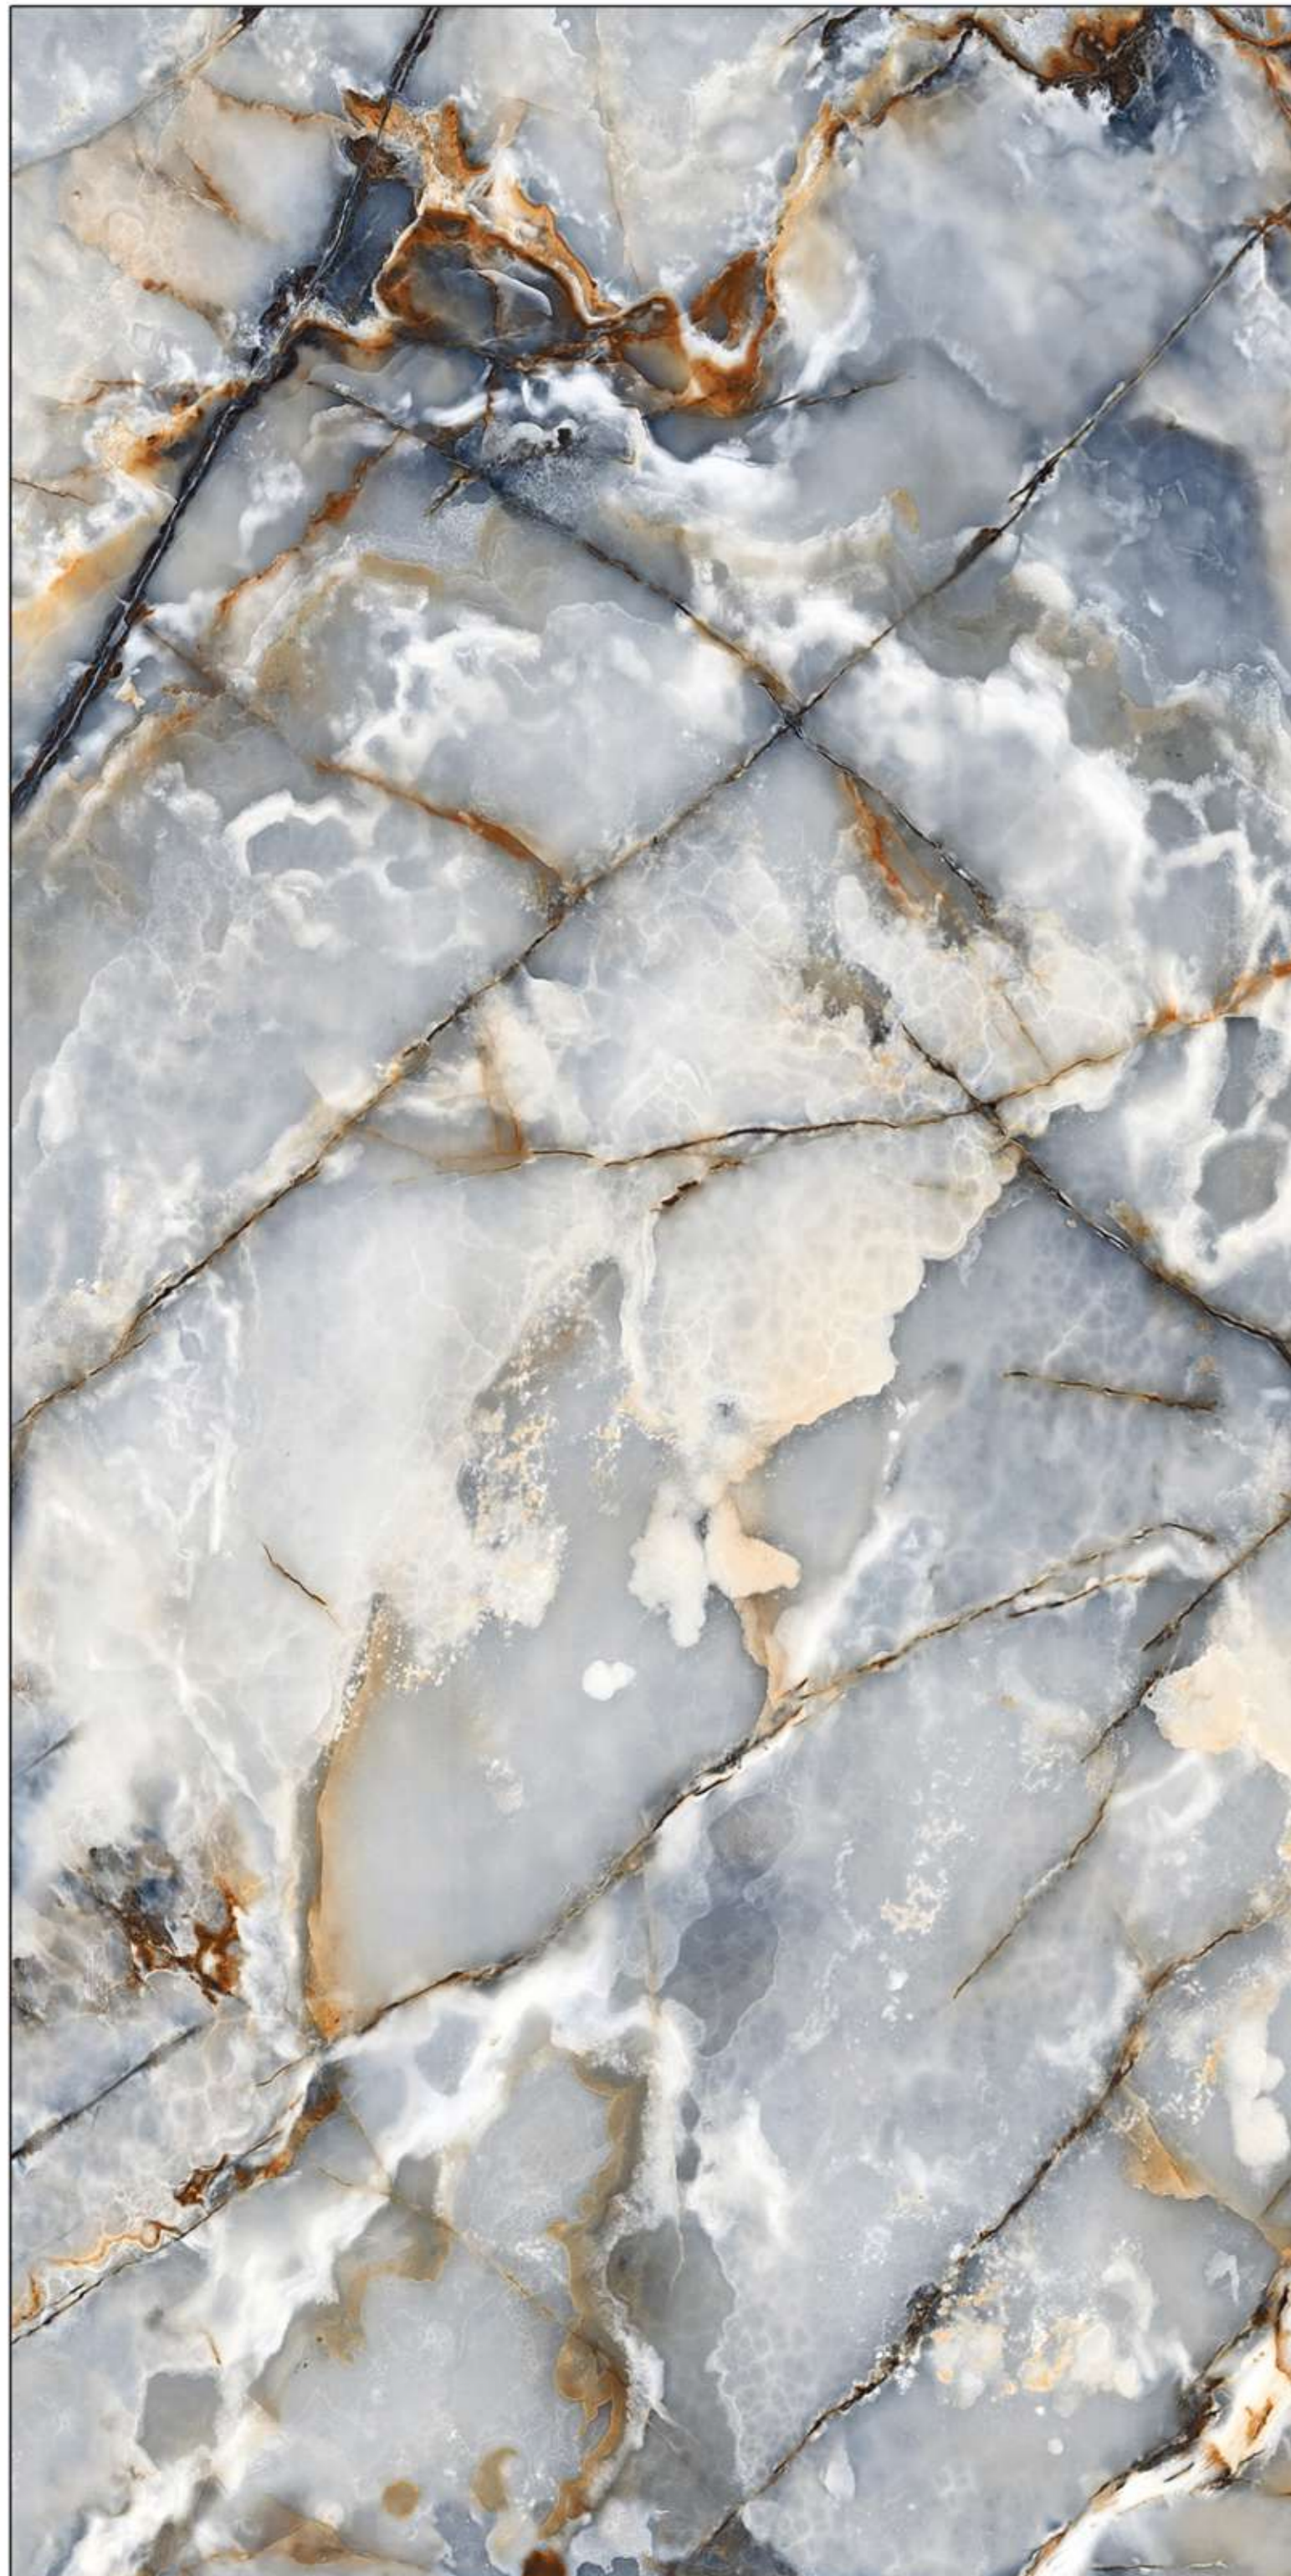

**NEO EMSER ONYX**

**6 RANDOM**

**RECTIFIED**

**600 X 1200 MM**

---

**HIGH GLOSS**

**NEO JADE BLUE**

**4 RANDOM**