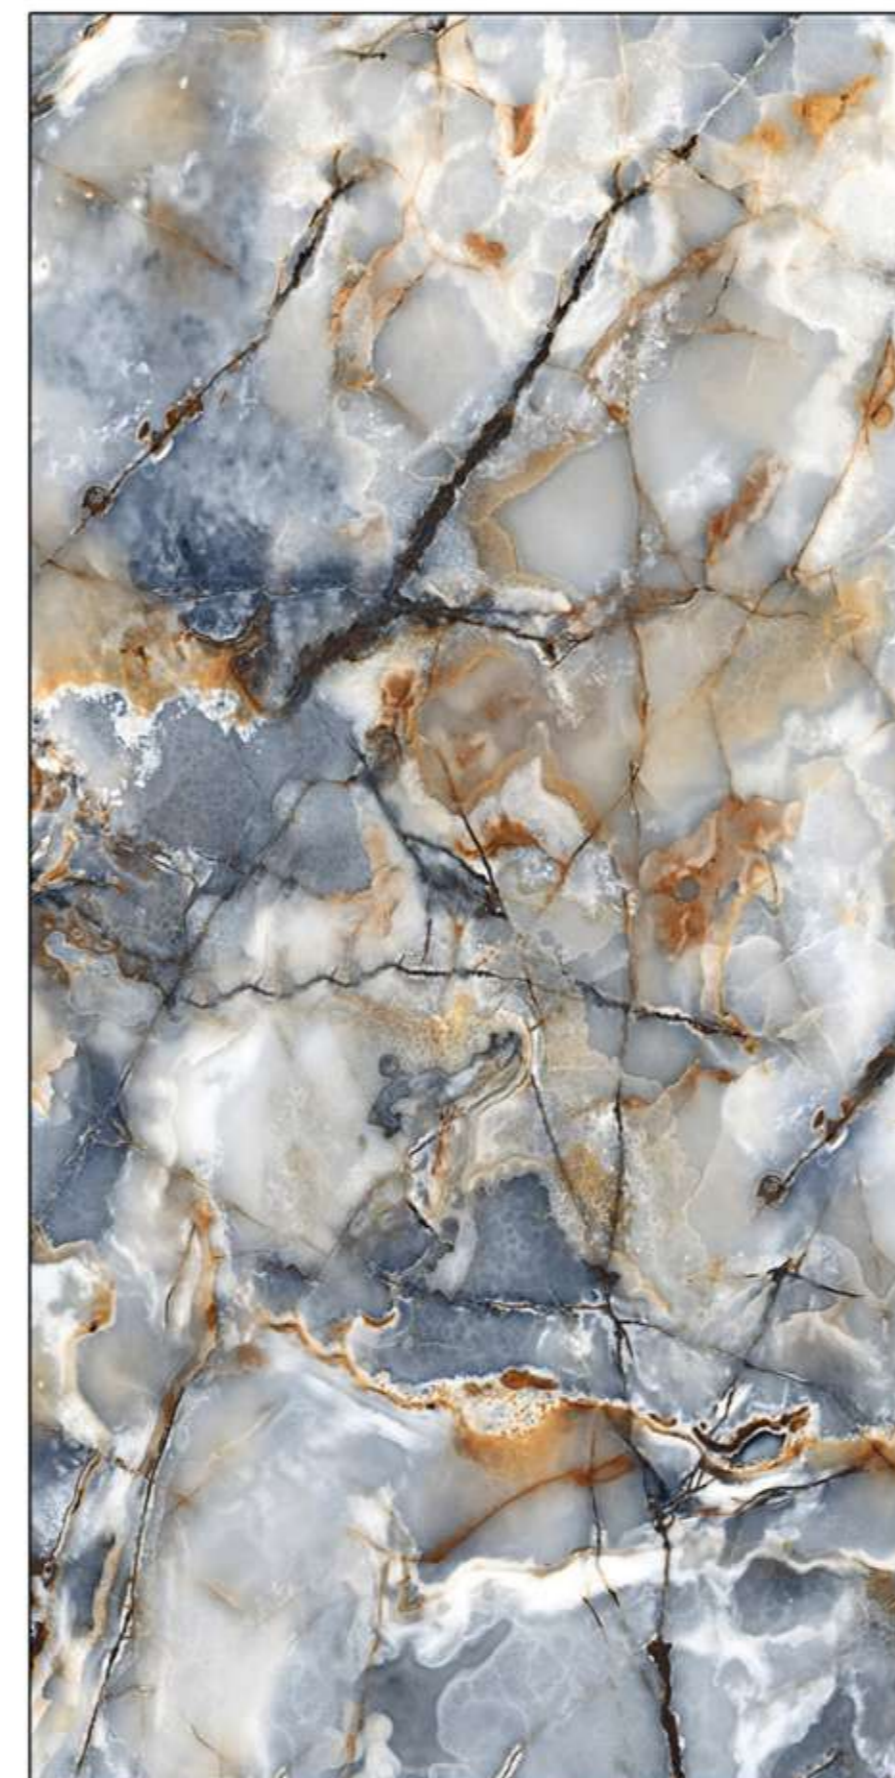

**NEO EMSER ONYX**

**6 RANDOM**

**RECTIFIED**

**600 X 1200 MM**

---

**HIGH GLOSS**

**NEO JADE BLUE**

**4 RANDOM**